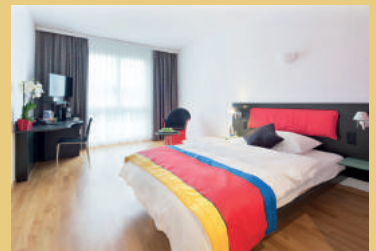

HOTELZIMMER

- 36 Allegra Zimmer
- 60 Lodge Zimmer
- 16 Lodge Suiten | auch als Familienzimmer geeignet
- Gratis WLAN & Mineralwasser im Zimmer
- Boxspringbett | LCD Flachbildschirm TV
- Kaffee- und Teezubereitungsmöglichkeit
- Kleiderschrank mit Kofferablage
- Parkettboden | Schreibtisch | Safe im Zimmer
- Rollstuhlgängige Zimmer verfügbar
- Schallsolierte Fenster, die sich öffnen lassen
- Walk-in Dusche | Toilette | Haartrockner | Amenities

CO-LIVING SPACES & ROOMS

- 6 gemütliche Zimmer | 14 m² bis 16 m² | Gratis WLAN
- Benutzung der Gemeinschaftsräumlichkeiten & Gartensitzplatz

WELCOME HOMES | SERVICED APARTMENTS

- 14 voll ausgestattete Business Apartments | 56 m² bis 67 m²
- Gratis WLAN
- Amenities | Slippers | Bademantel
- Balkon | 1 Apartment mit Gartensitzplatz
- Boxspringbett und 1 Sofabett
- Bügeleisen und Bügelbrett
- Getrennter Schlaf- und Wohnbereich mit grosser Arbeitsfläche
- Kleiderschrank mit Kofferablage
- Küche, ausgestattet mit Glaskeramikherd | Mikrowelle | Kühl- und Gefrierschrank | Geschirr | Kapsel-Kaffeemaschine | Wasserkocher
- LCD Flachbildschirm TV | Parkettboden
- Walk-in-Dusche | Toilette | Haartrockner